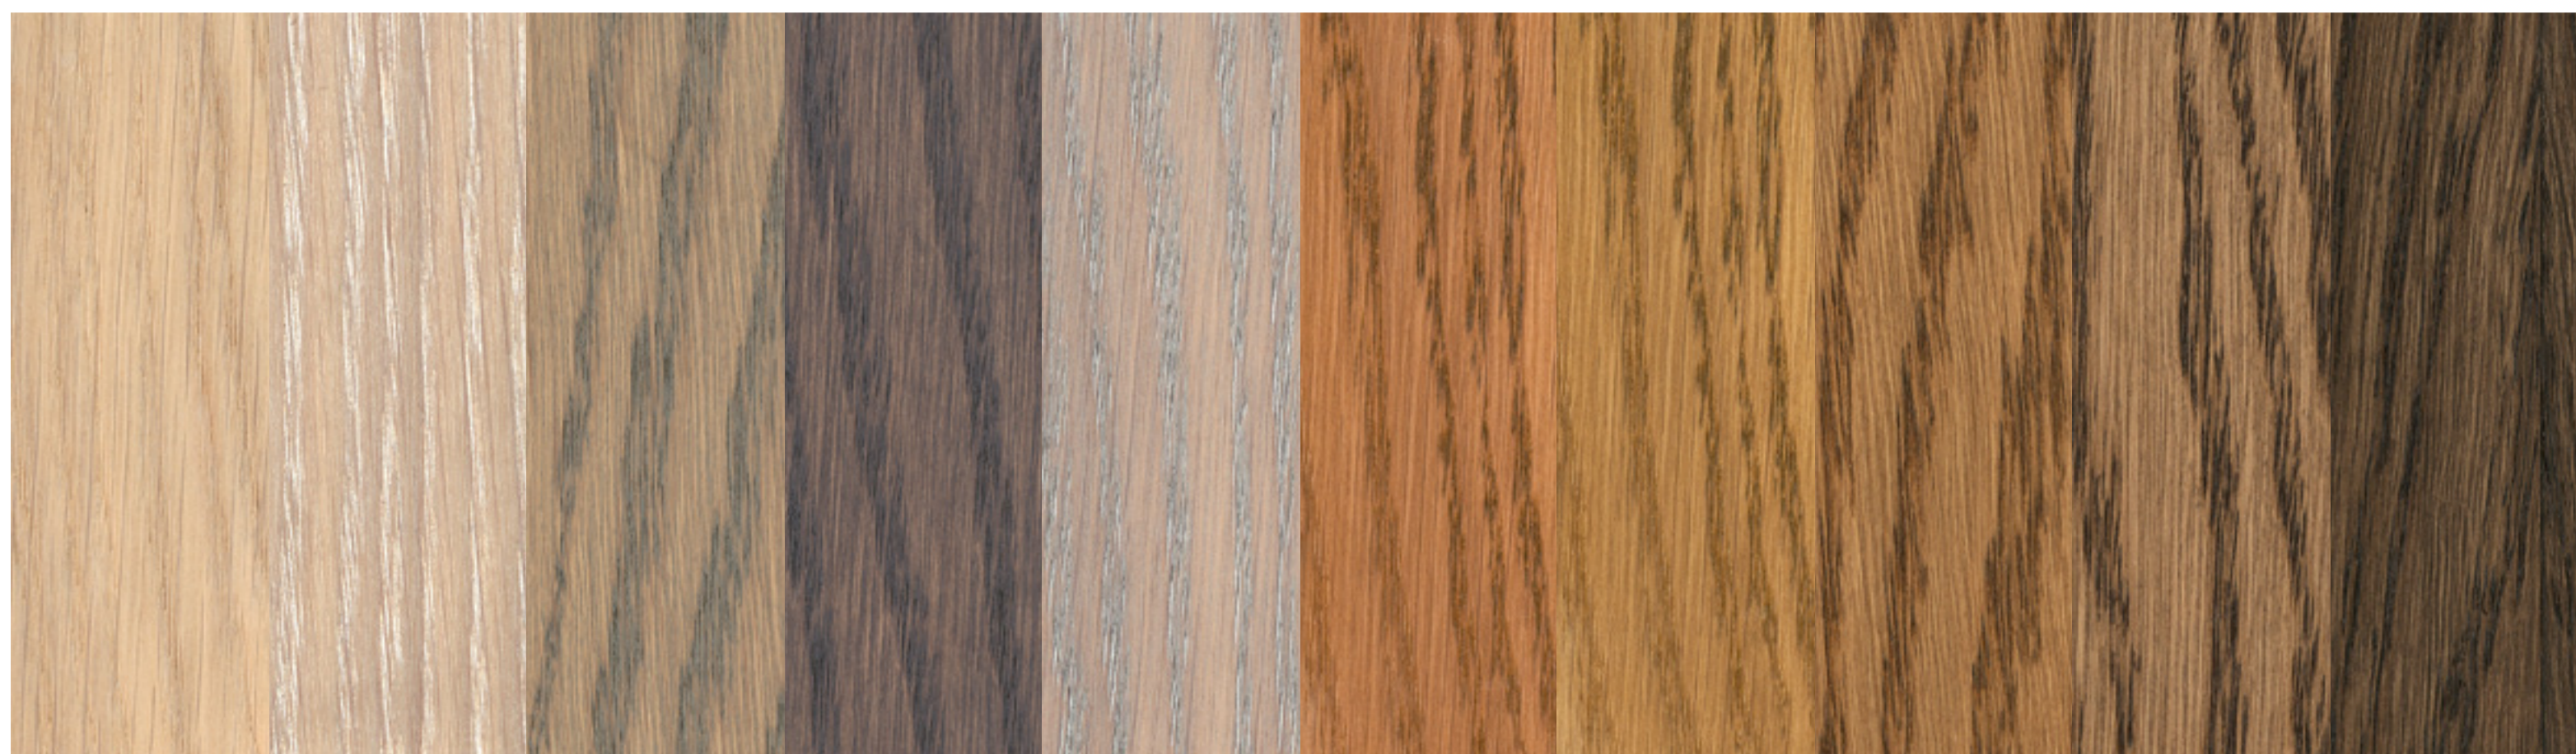

PRO TRANSPARENTNÍ NEBO INTENZIVNÍ TÓNOVÁNÍ

OLEJOVÉ MOŘIDLO

Speciálně pro profesionální barevné tónování dřevěných podlah a nábytkových ploch. Jestli bude výsledný odstín transparentní nebo intenzivní závisí na způsobu nanášení. (Příklady na dubu)

www.au-mex.cz

3519 NATURAL	transparentní ^ 3501 BÍLÁ v intenzivní	transparentní ^ 3512 STŘÍBRNĚ ŠEDÁ v intenzivní	transparentní ^ 3514 GRAFIT v intenzivní	transparentní ^ 3518 SVĚTLE ŠEDÝ v intenzivní	transparentní ^ 3516 JATOBA v intenzivní	transparentní ^ 3541 HAVANA v intenzivní	transparentní ^ 3543 KOŇAK v intenzivní	transparentní ^ 3564 TABÁK v intenzivní	transparentní ^ 3590 ČERNÁ v intenzivní
--------------	--	---	--	---	--	--	---	---	---